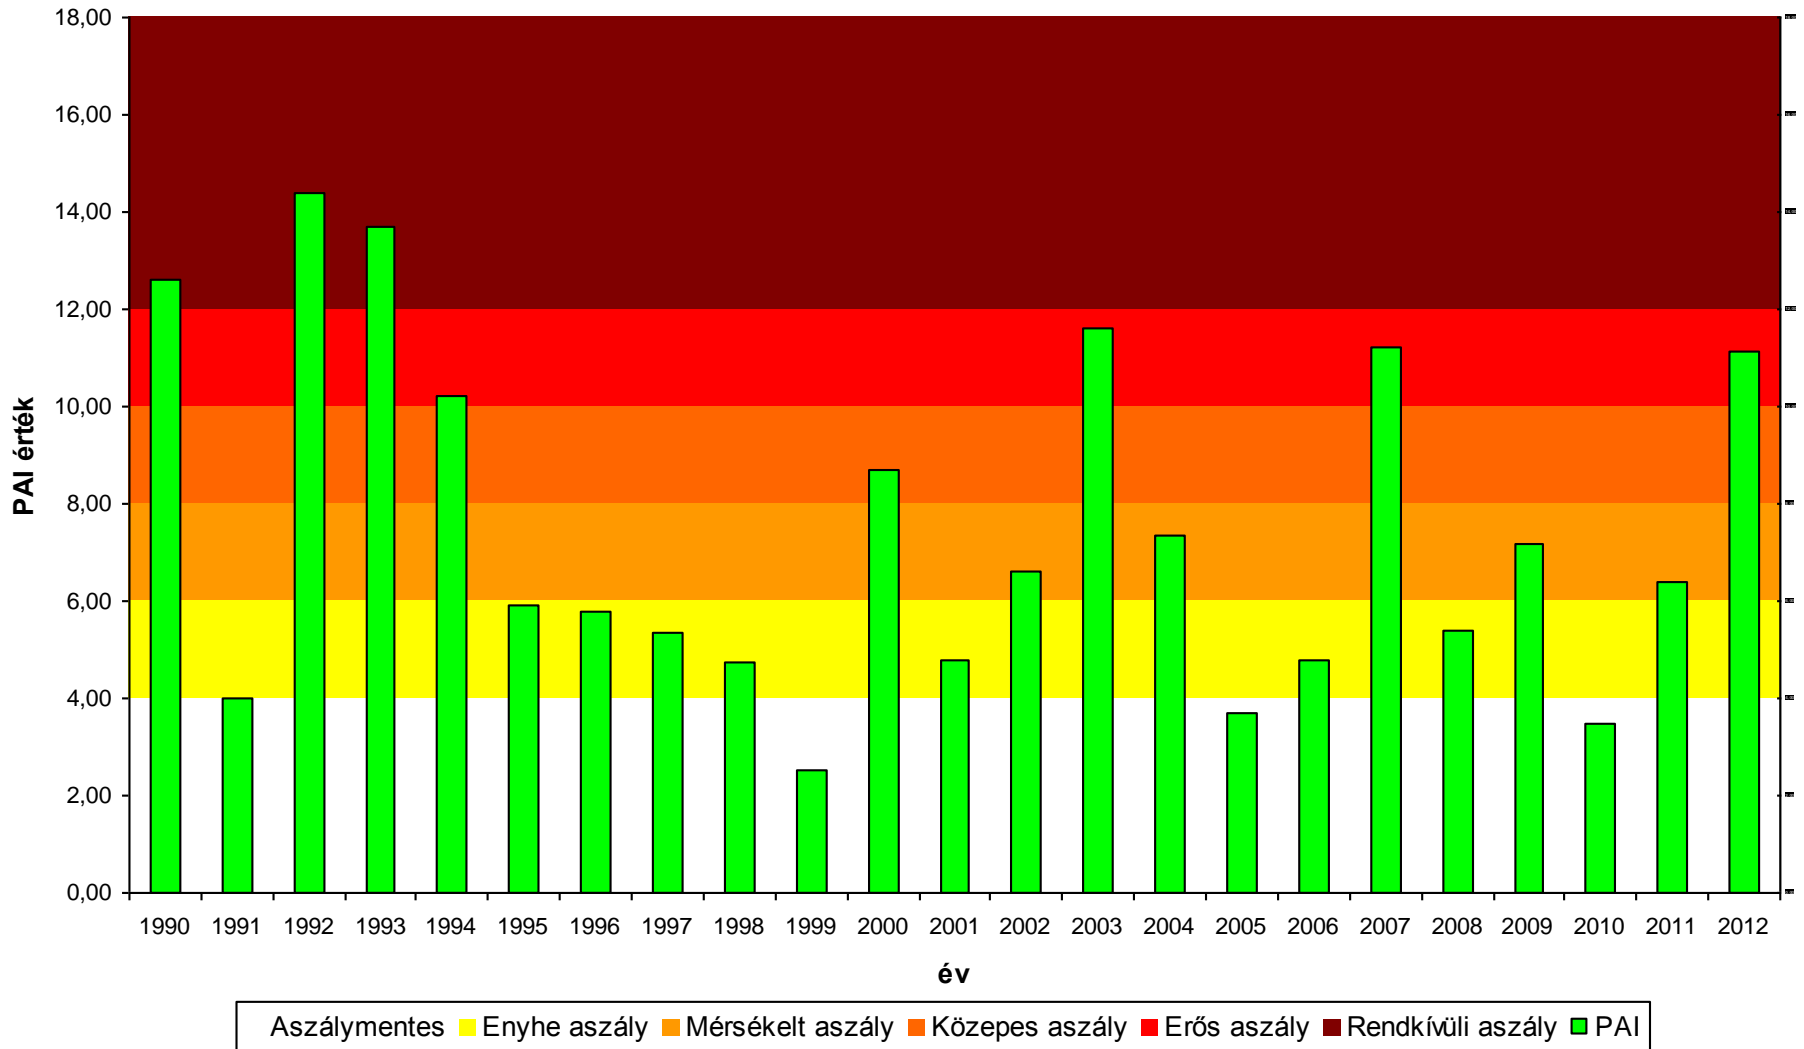

Pálfi féle aszályossági index - Túrkeve

Pálfai féle aszályossági index - Karcag

Pálfi féle aszályossági index - Szolnok

Pálfai féle aszályossági index - Tiszafüred

Pálfi féle aszályossági index - Jászberény

Pálfi féle aszályossági index - Cegléd

Szolnok Csapadék-Hőmérséklet 2012

Szolnok Csapadék-Hőmérséklet 2012