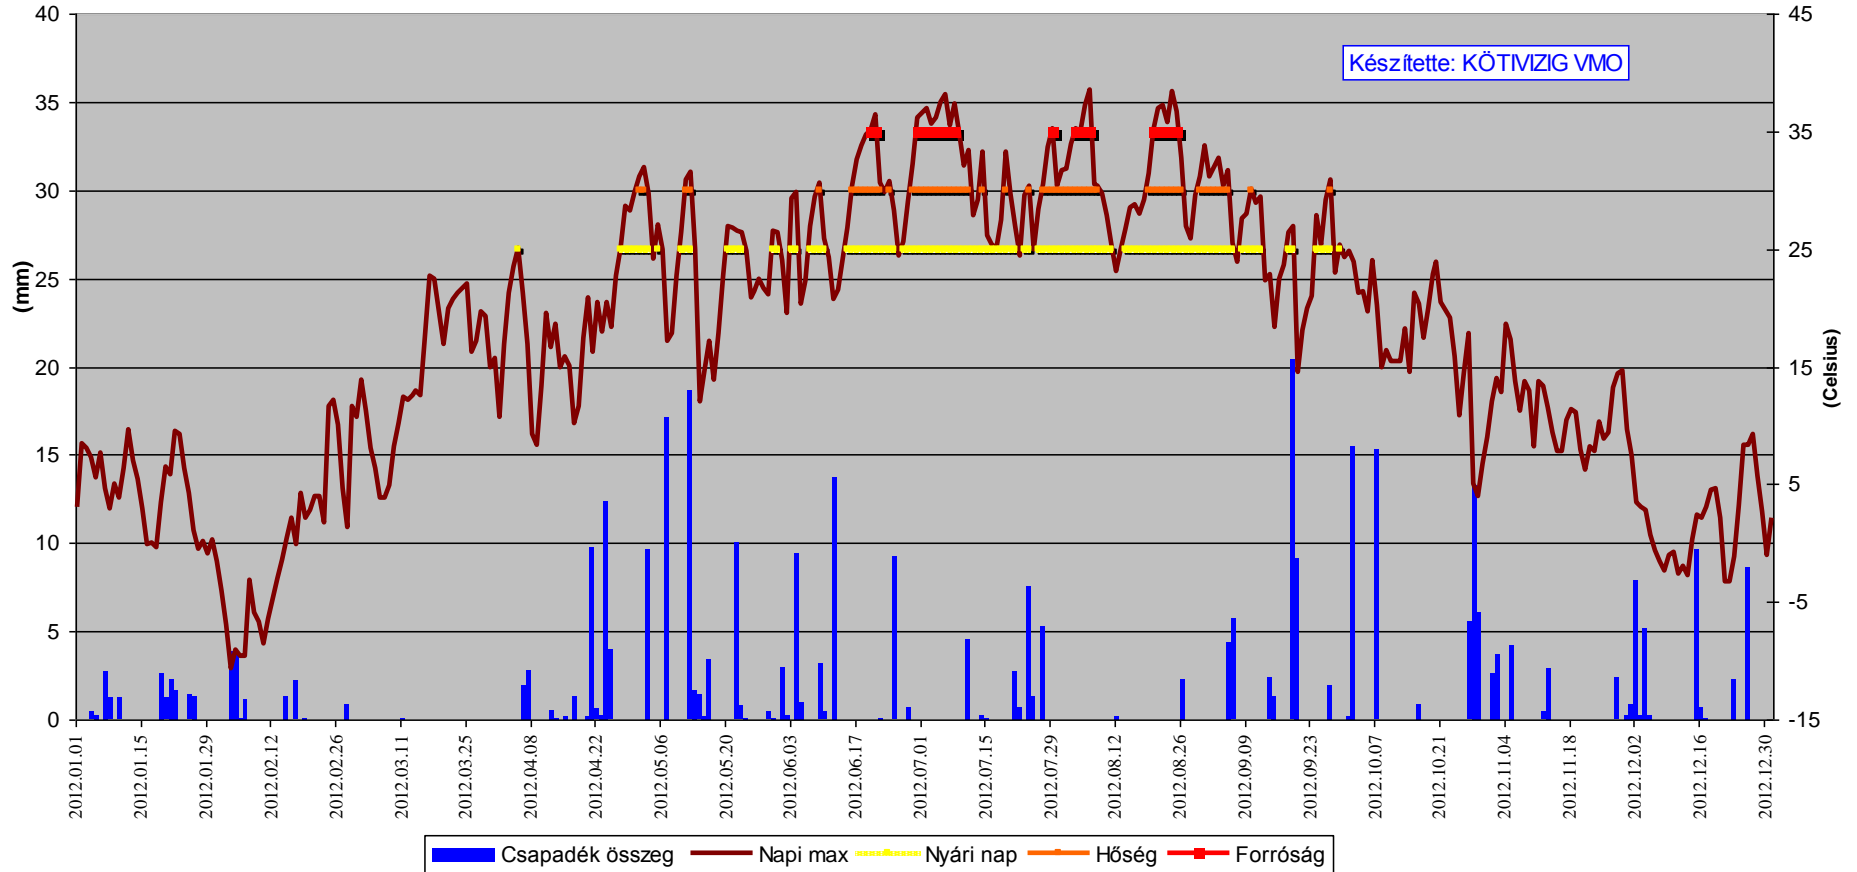

Pálfi féle aszályossági index - Túrkeve

Pálfai féle aszályossági index - Karcag

Pálfi féle aszályossági index - Szolnok

Pálfai féle aszályossági index - Tiszafüred

Pálfi féle aszályossági index - Jászberény

Pálfi féle aszályossági index - Cegléd

Szolnok Csapadék-Hőmérséklet 2012

Szolnok Csapadék-Hőmérséklet 2012