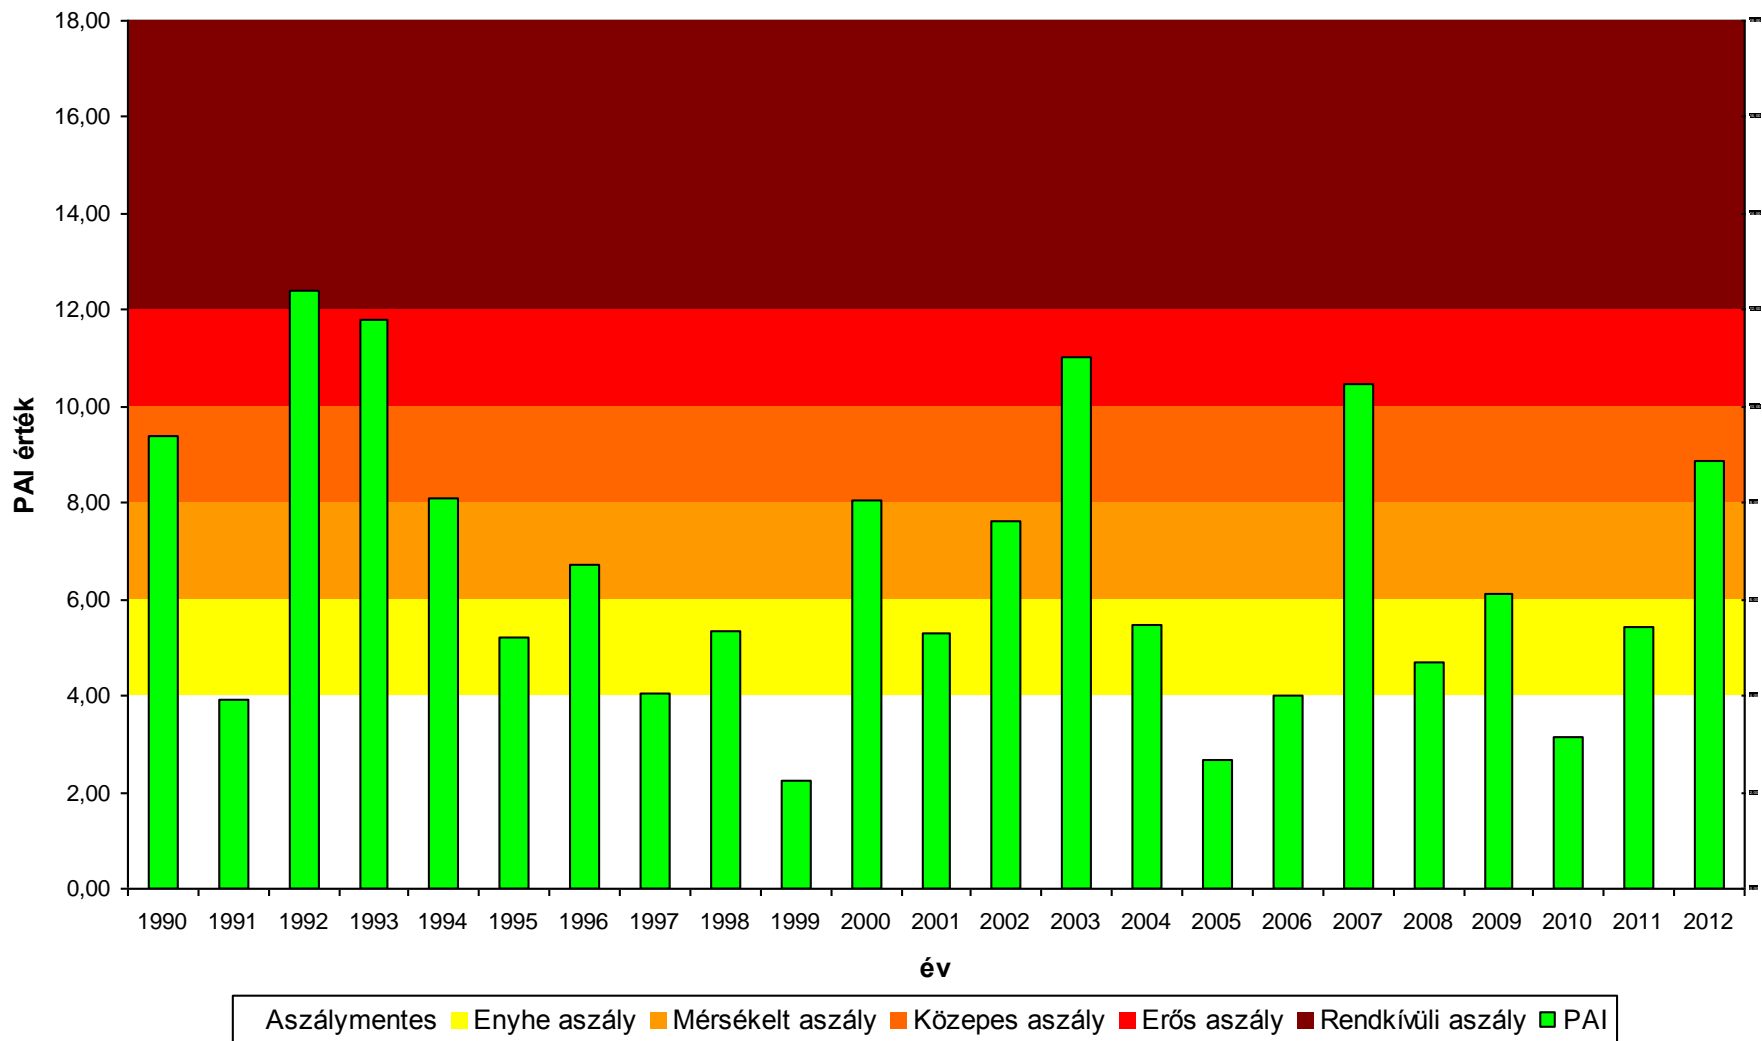

Pálfi féle aszályossági index - Túrkeve

Pálfai féle aszályossági index - Karcag

Pálfi féle aszályossági index - Szolnok

Pálfai féle aszályossági index - Tiszafüred

Pálfi féle aszályossági index - Jászberény

Pálfi féle aszályossági index - Cegléd

Szolnok Csapadék-Hőmérséklet 2012

Szolnok Csapadék-Hőmérséklet 2012