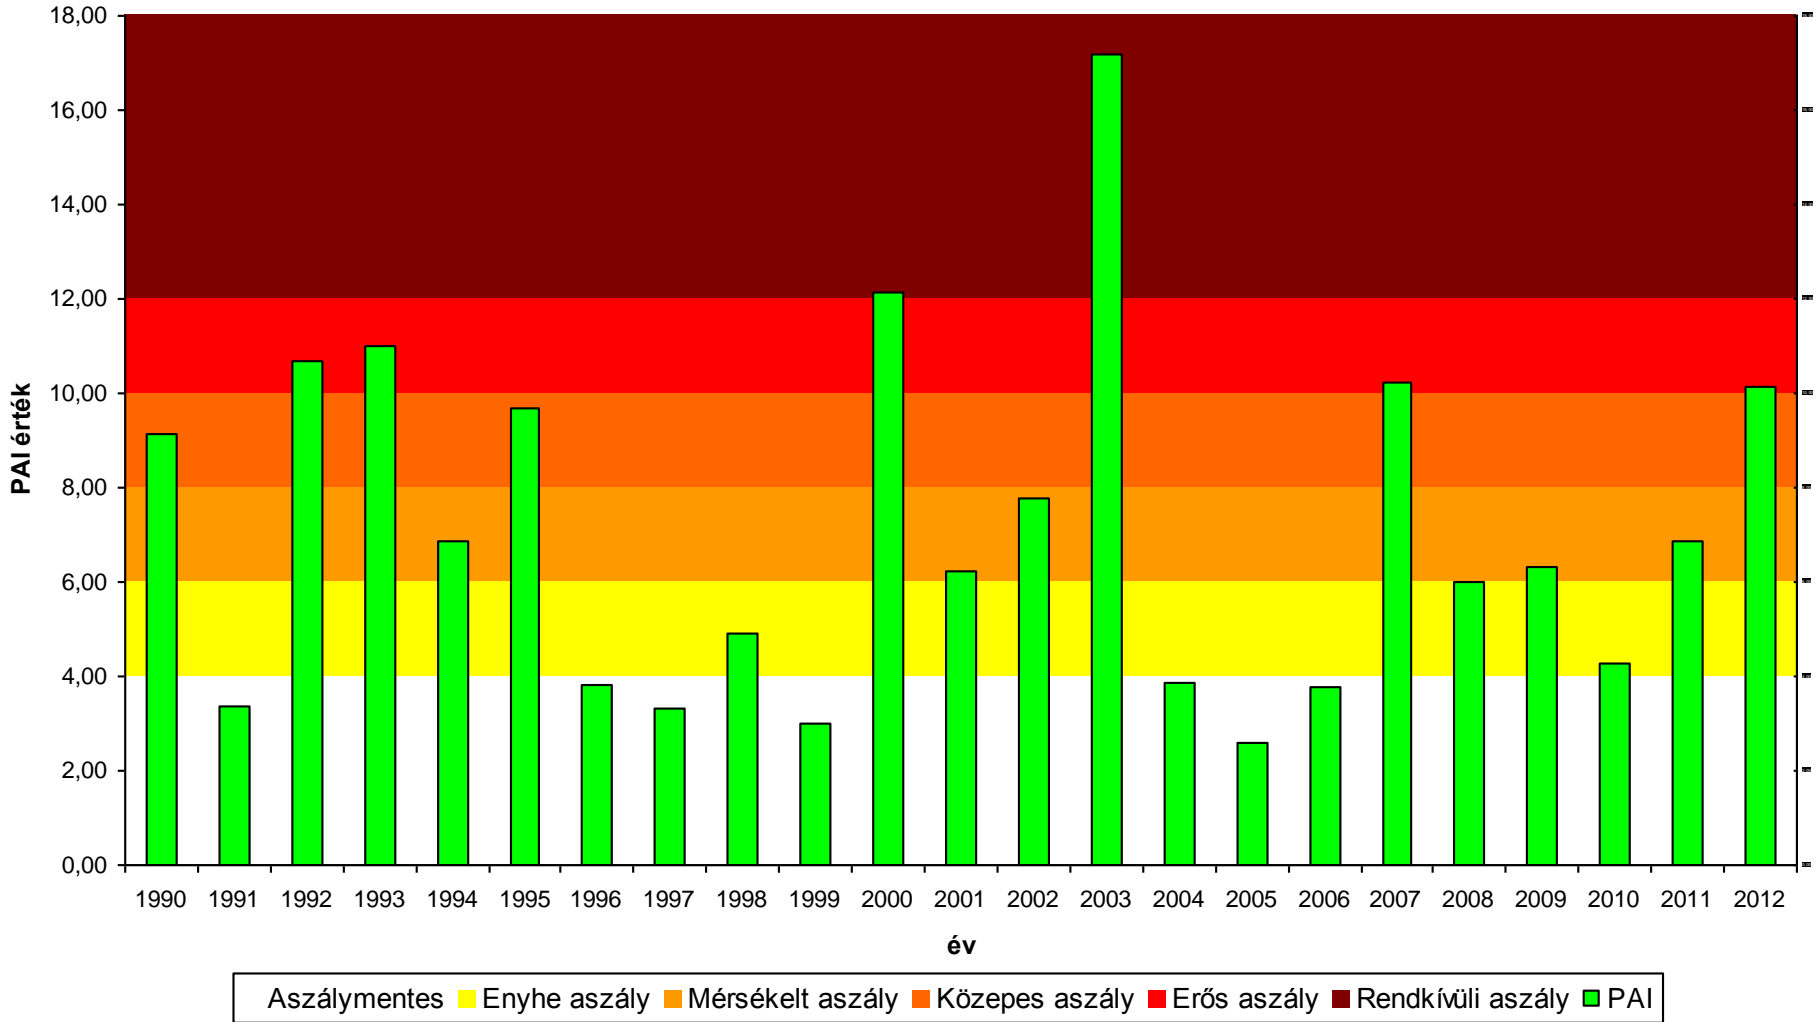

Pálfi féle aszályossági index - Túrkeve

Pálfai féle aszályossági index - Karcag

Pálfi féle aszályossági index - Szolnok

Pálfai féle aszályossági index - Tiszafüred

Pálfi féle aszályossági index - Jászberény

Pálfi féle aszályossági index - Cegléd

Szolnok Csapadék-Hőmérséklet 2012

Szolnok Csapadék-Hőmérséklet 2012