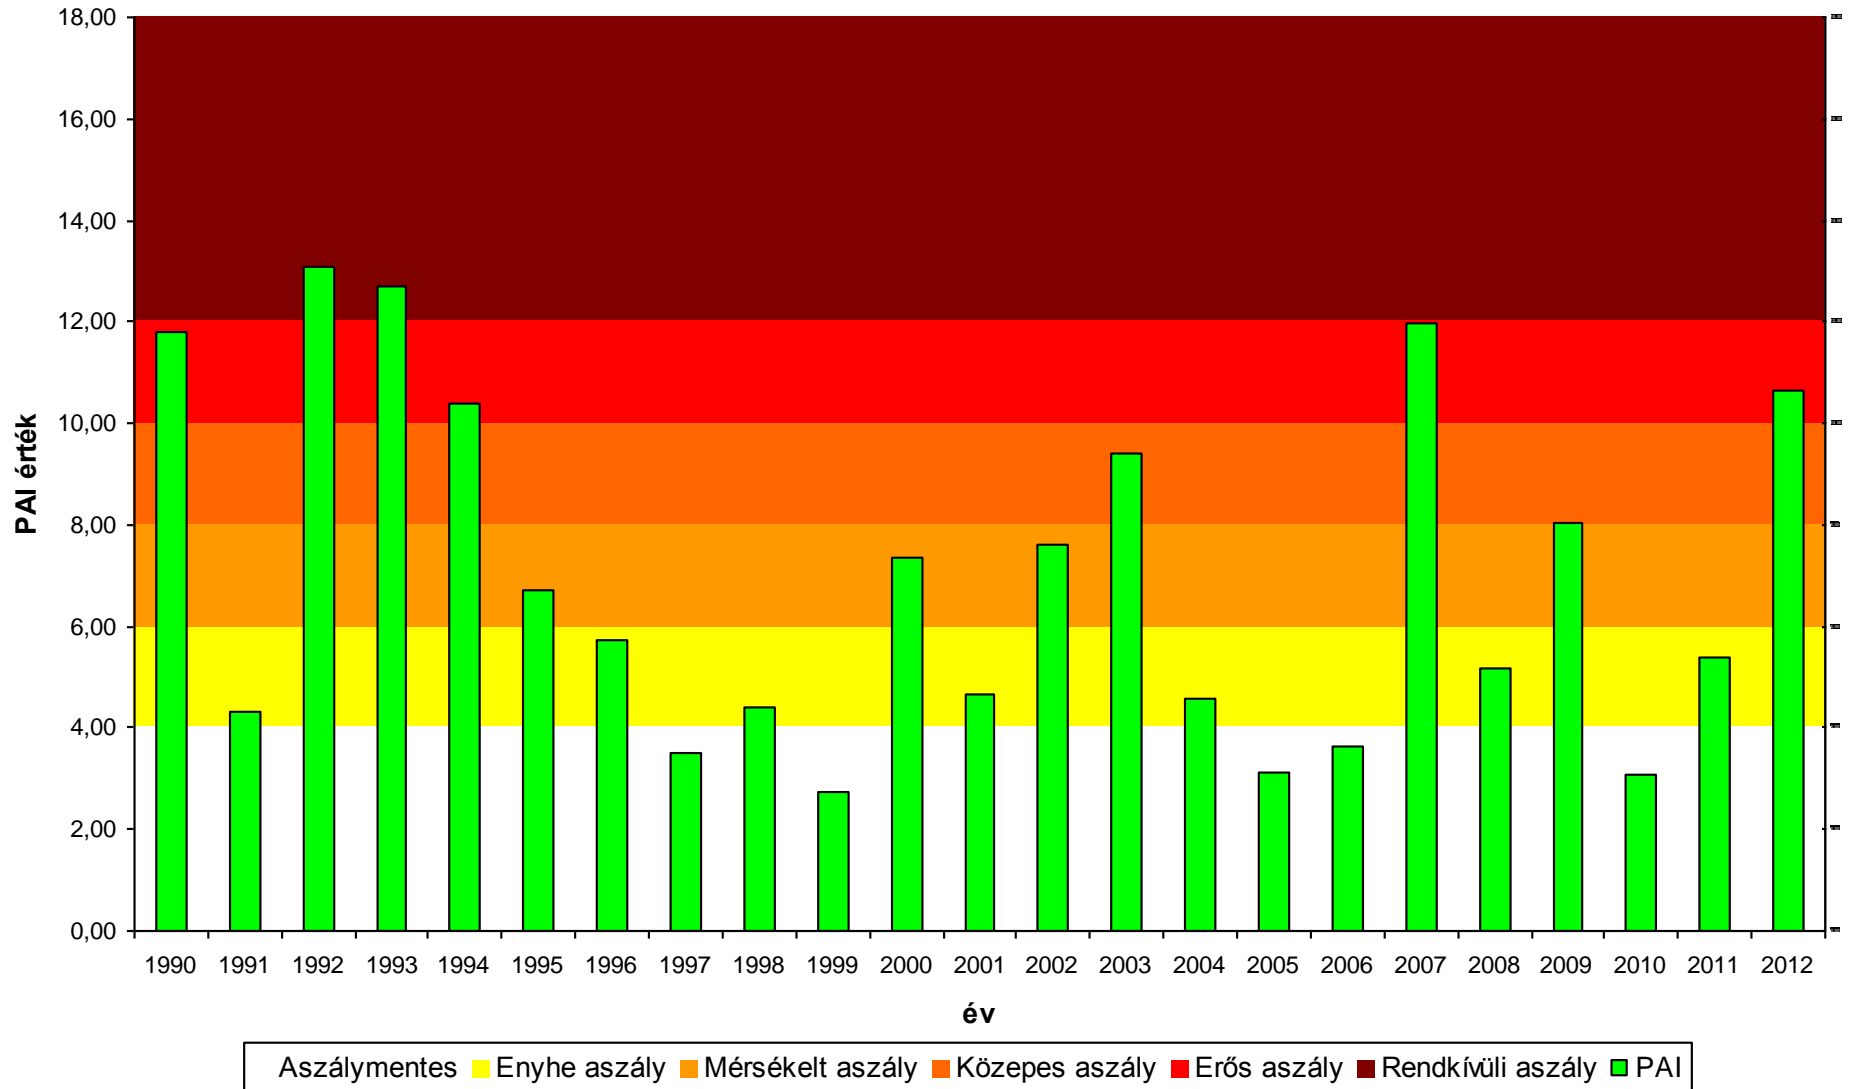

Pálfi féle aszályossági index - Túrkeve

Pálfai féle aszályossági index - Karcag

Pálfi féle aszályossági index - Szolnok

Pálfai féle aszályossági index - Tiszafüred

Pálfi féle aszályossági index - Jászberény

Pálfi féle aszályossági index - Cegléd

Szolnok Csapadék-Hőmérséklet 2012

Szolnok Csapadék-Hőmérséklet 2012