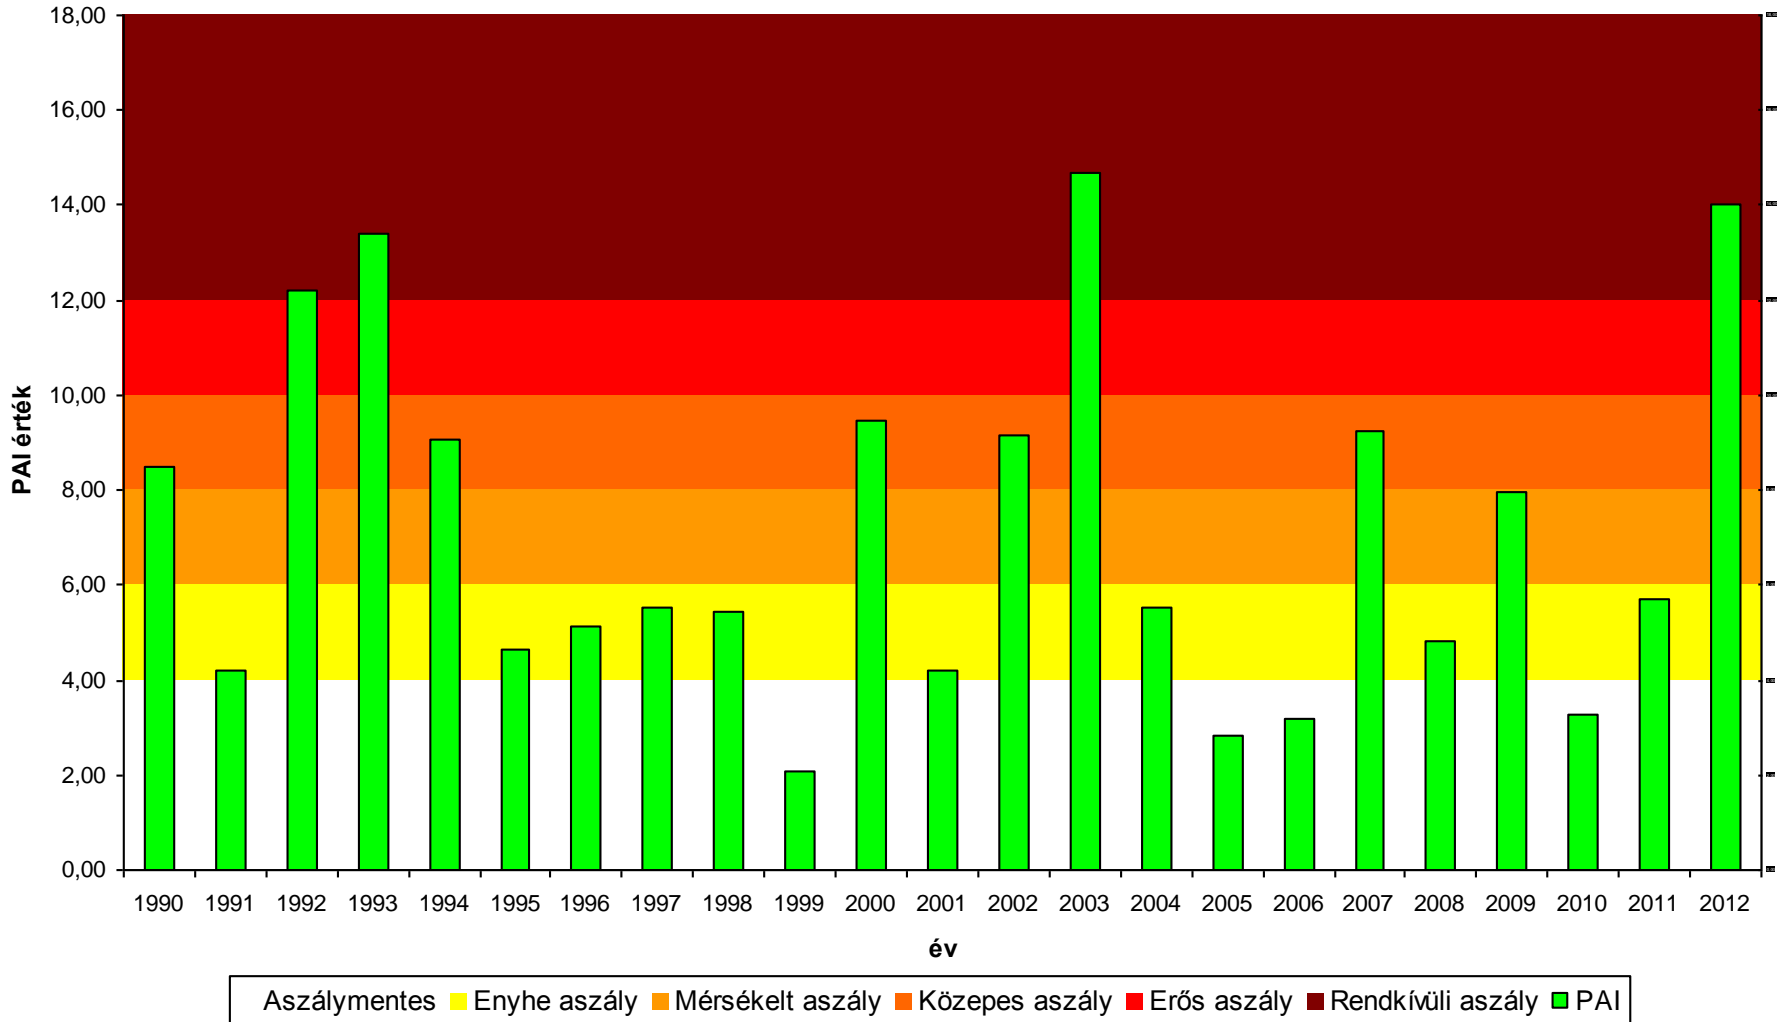

Pálfi féle aszályossági index - Túrkeve

Pálfai féle aszályossági index - Karcag

Pálfi féle aszályossági index - Szolnok

Pálfai féle aszályossági index - Tiszafüred

Pálfi féle aszályossági index - Jászberény

Pálfi féle aszályossági index - Cegléd

Szolnok Csapadék-Hőmérséklet 2012

Szolnok Csapadék-Hőmérséklet 2012