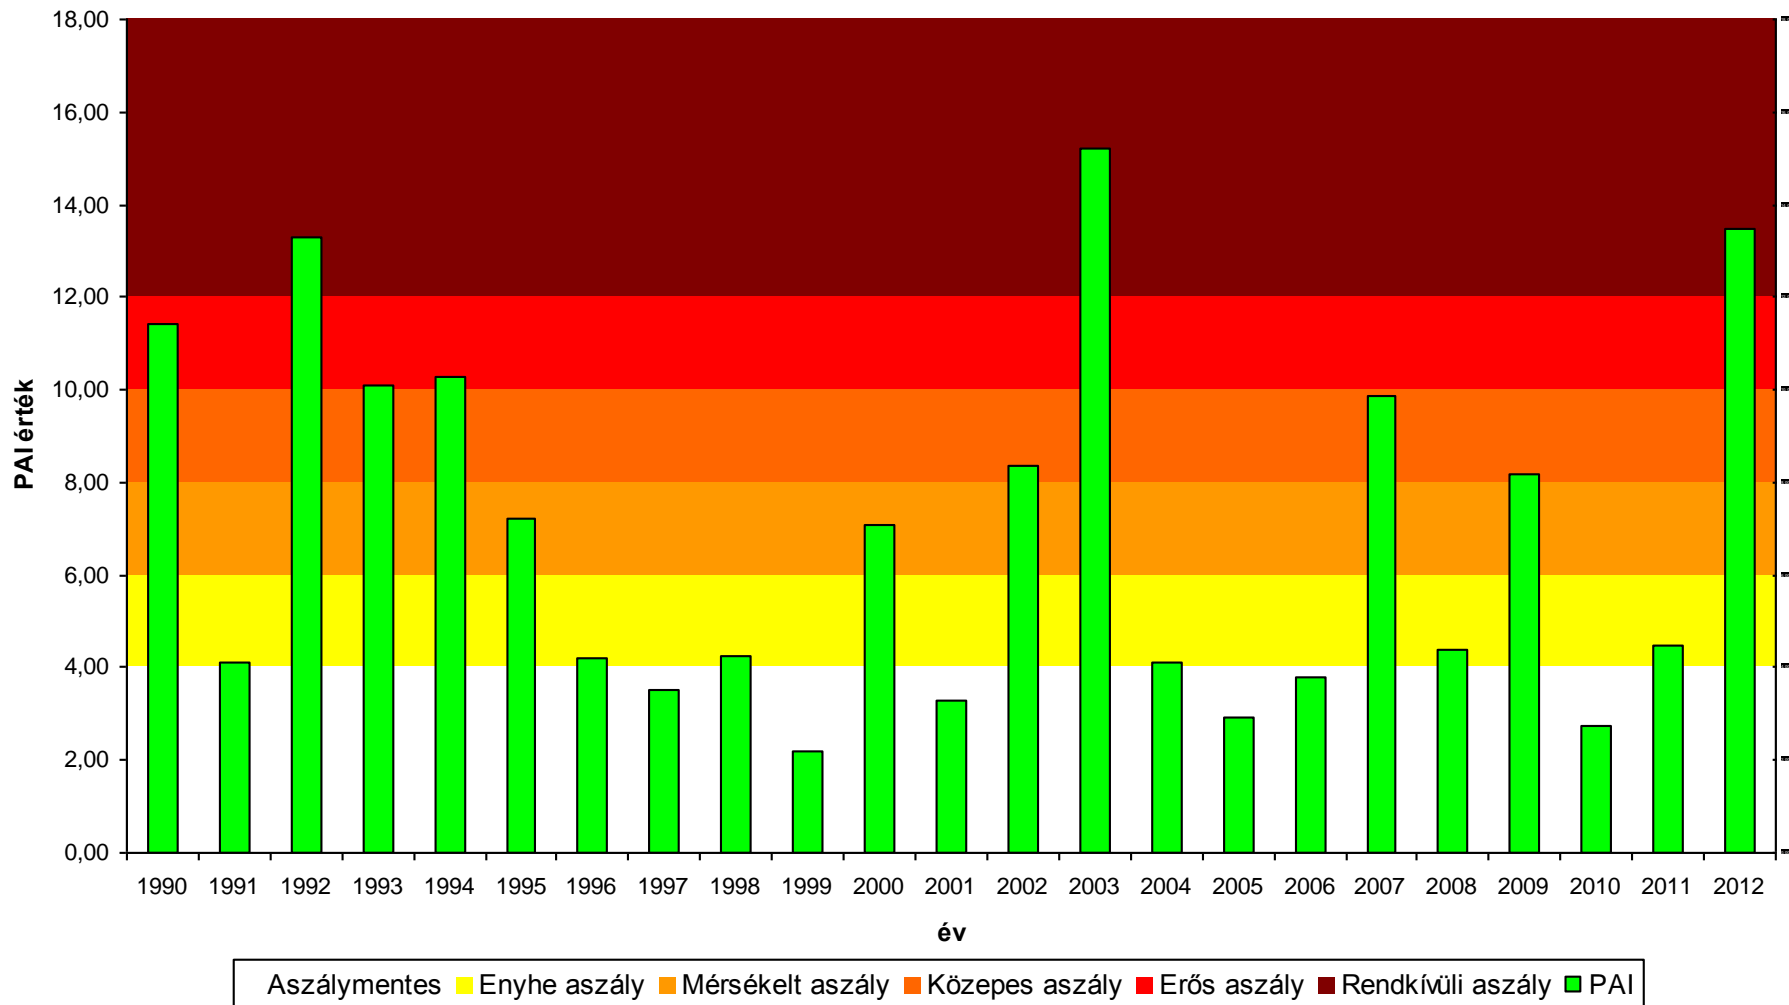

Pálfi féle aszályossági index - Túrkeve

Pálfai féle aszályossági index - Karcag

Pálfi féle aszályossági index - Szolnok

Pálfai féle aszályossági index - Tiszafüred

Pálfi féle aszályossági index - Jászberény

Pálfi féle aszályossági index - Cegléd

Szolnok Csapadék-Hőmérséklet 2012

Szolnok Csapadék-Hőmérséklet 2012